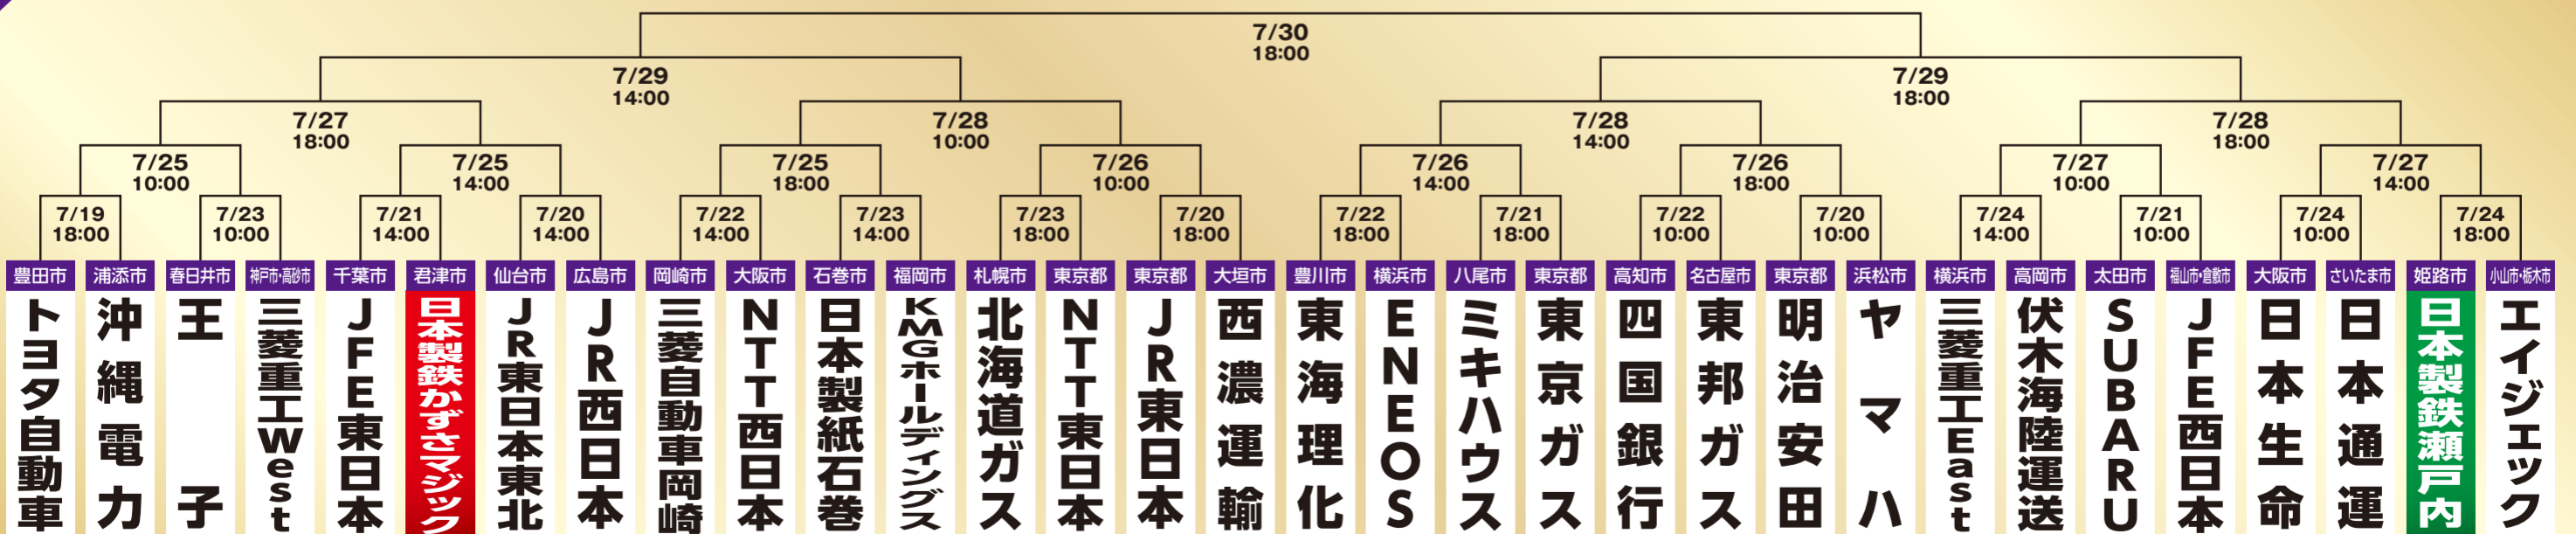

日本製鉄かずさマジック

第95回 都市対抗野球 本大会出場!!

かずさ4市も
応援しています

試合中継スポンサーの皆様

提供スポンサー

日本製鉄	かずさ市民応援団
日鉄物流	山九
日鉄テックスエンジ	三島光産
濱田重工	日鉄環境
日鉄テクノロジー	テツゲン
吉川工業	黒崎播磨
高田工業所	君津共同火力
日鉄ケミカル&マテリアル	日鉄ビジネスサービス東日本
日鉄コミュニティ	新昭和
日東交通	東京ベイプラザホテル
君津商工会議所	木更津商工会議所

協لاسポンサー

京浜	葵商事
君津運送	和可奈寿司

東京ドームから生中継 かずさFM 83.4

試合 放送予定 ※放送時間は試合進行により変わる場合がございます。

- 1 回 戦 7月21日(日) 試合開始 14時00分～ 放送開始 13時30分～
- 2 回 戦 7月25日(木) 試合開始 14時00分～ 放送開始 13時30分～
- 準々決勝 7月27日(土) 試合開始 18時00分～ 放送開始 17時30分～
- 準決勝 7月29日(月) 試合開始 14時00分～ 放送開始 13時30分～
- 決 勝 7月30日(火) 試合開始 18時00分～ 放送開始 17時30分～

インターネット(サイマルラジオ)でも聴けます。

7月19日(金)～7月30日(火) 主催：(公財)日本野球連盟 毎日新聞社

かずさFM83.4
BREEZE RADIO

お問い合わせ かずさエフエム
TEL 0438-25-0834
www.kazusafm.net